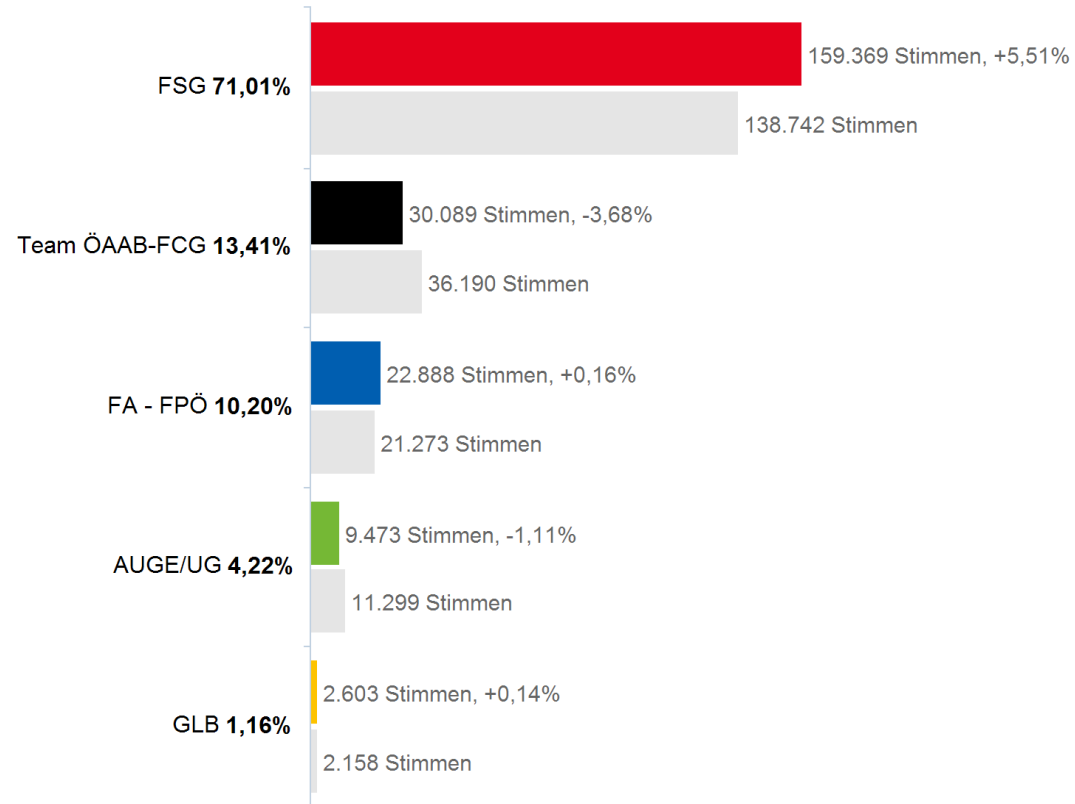

## Ergebnis Gesamt

	2019	2014
<b>Wahlbeteiligung:</b>	<b>41,00%</b>	<b>42,26%</b>
Wahlberechtigte:	556.590	511.730
Abgegebene Stimmen:	228.213	216.257
Gültige Stimmen:	224.422	211.814
Ungültige Stimmen:	3.791	4.443