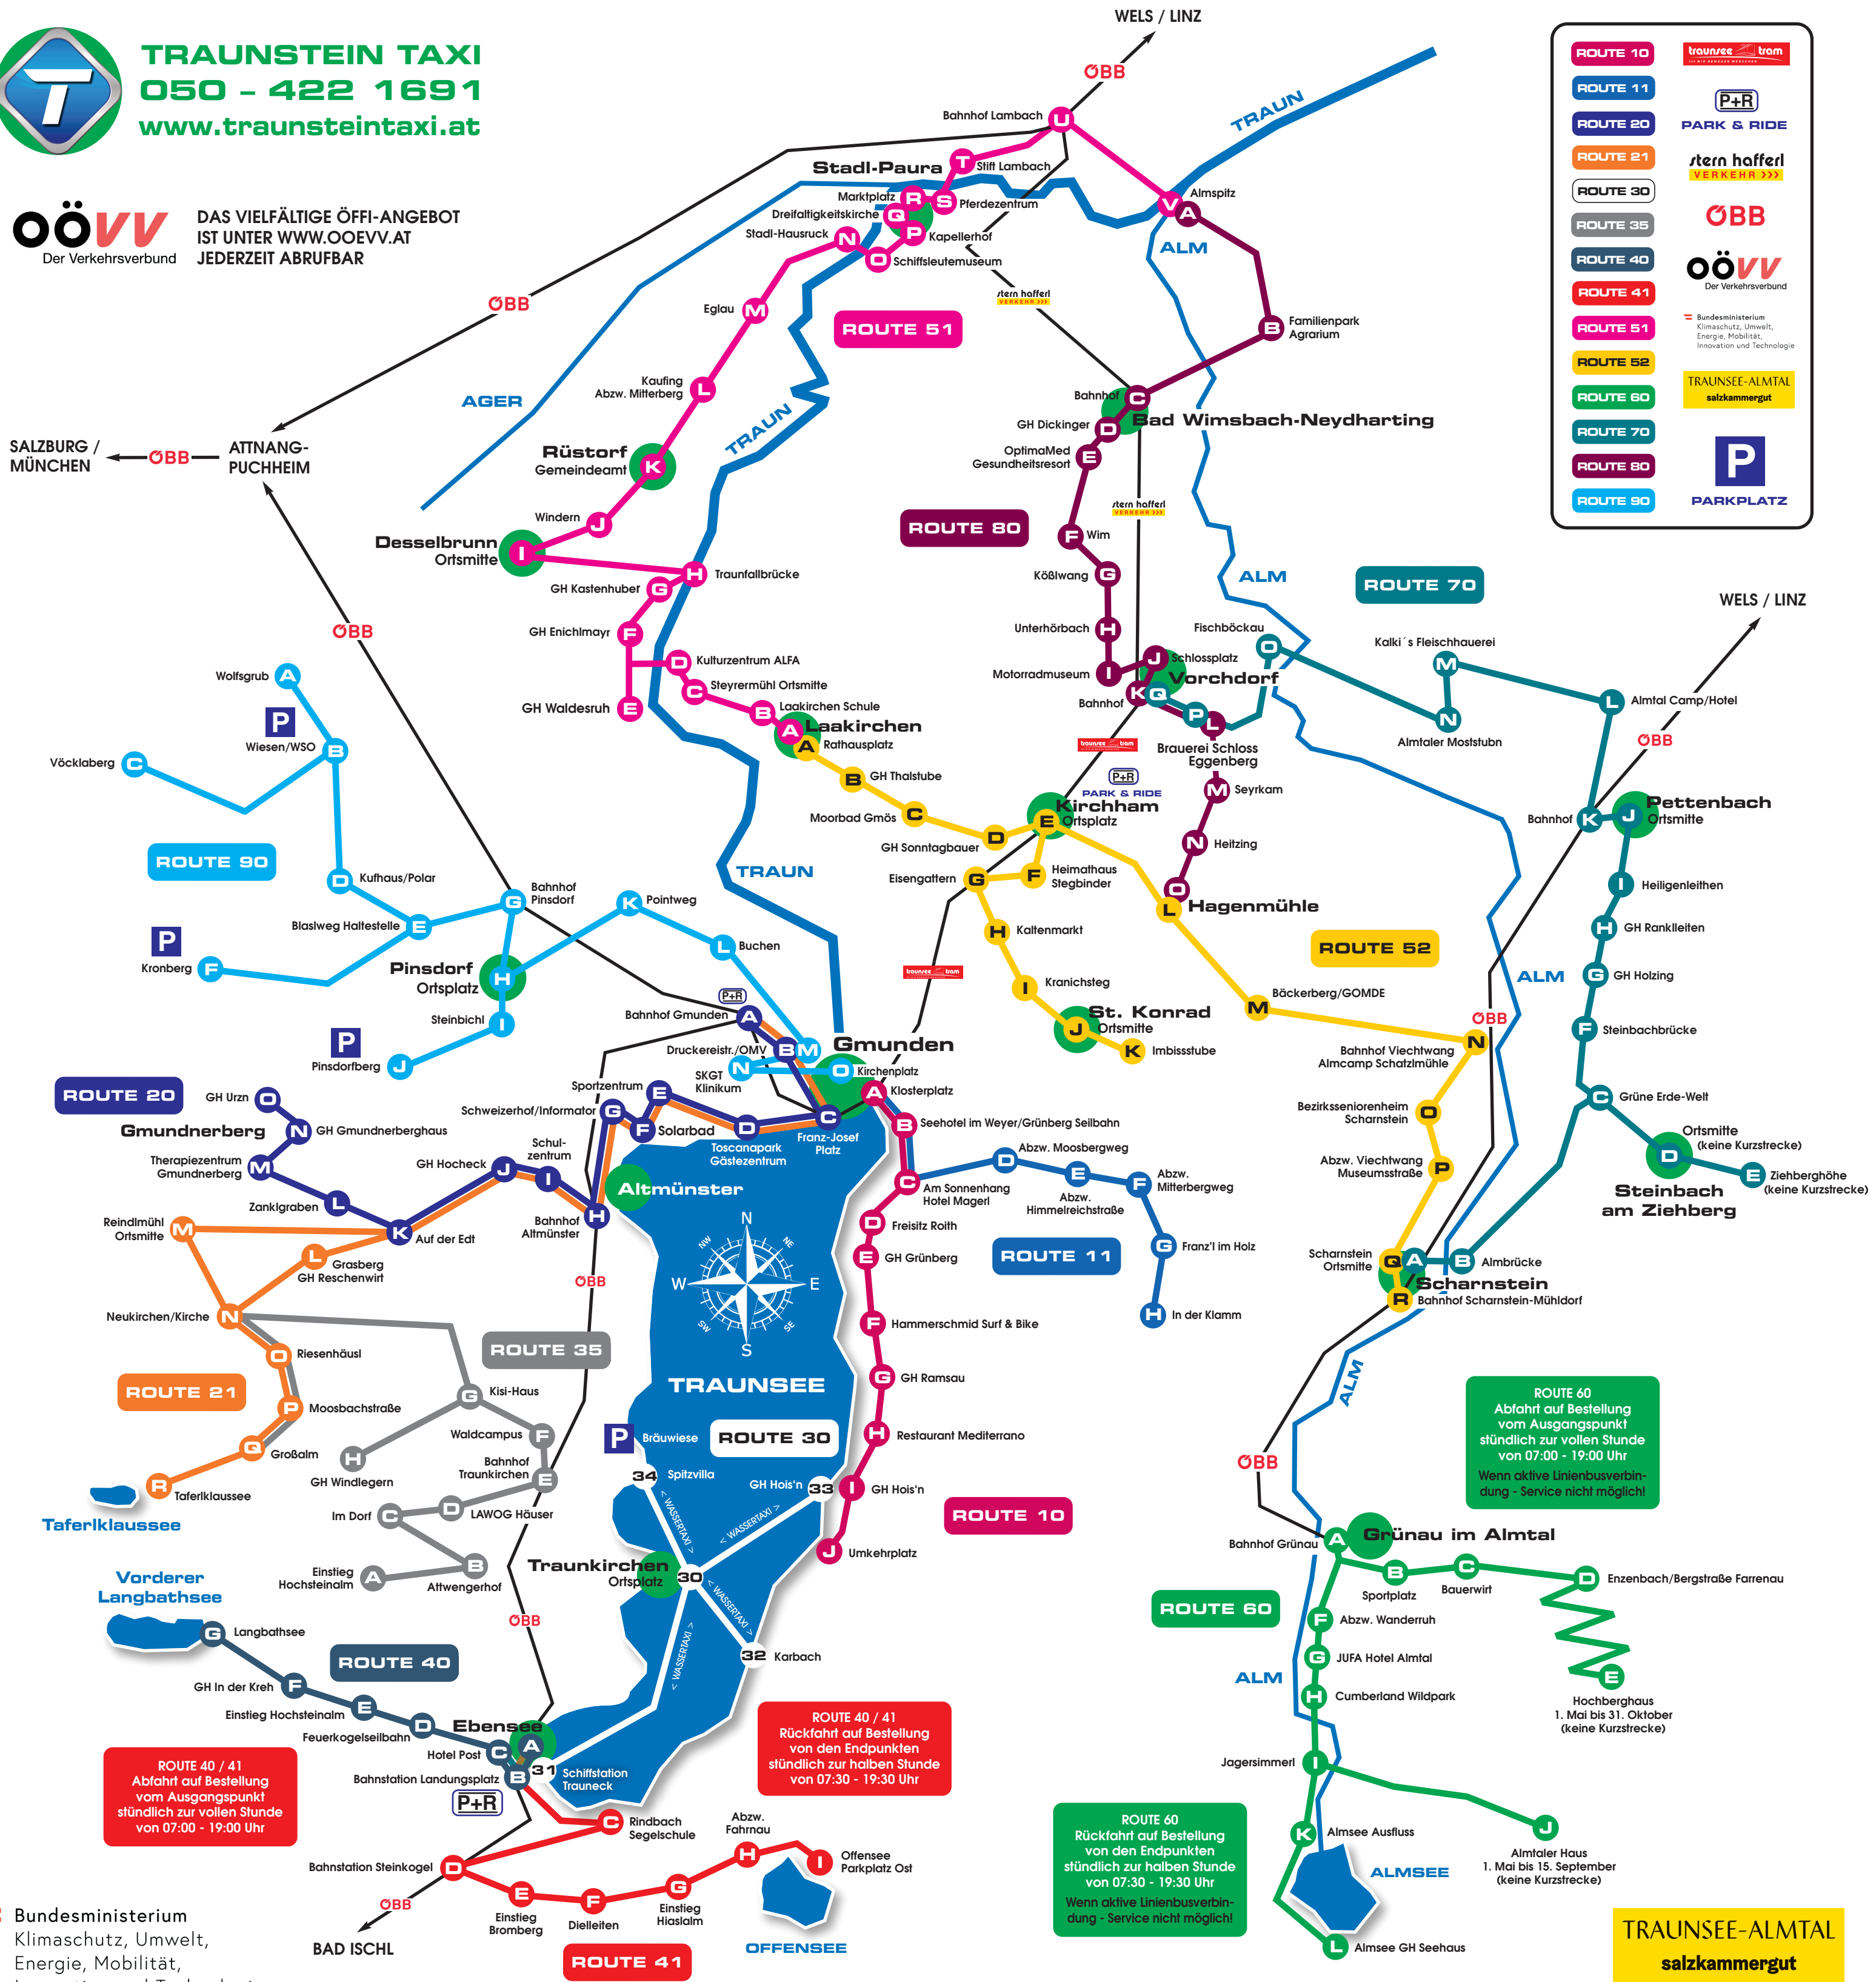

TRAUNSTEIN TAXI
050 - 422 1691
www.traunsteintaxi.at

DAS VIELFÄLTIGE ÖFFI-ANGEBOT
IST UNTER WWW.OEÖVV.AT
JEDERZEIT ABRUFBAR

ROUTE 10	traunsee tram
ROUTE 11	P+R
ROUTE 20	PARK & RIDE
ROUTE 21	stern hafferl VERKEHR >>>
ROUTE 30	
ROUTE 35	ÖBB
ROUTE 40	ÖÖVV Der Verkehrsverbund
ROUTE 41	ÖBB
ROUTE 51	Bundesministerium Klimaschutz, Umwelt, Energie, Mobilität, Innovation und Technologie
ROUTE 52	TRAUNSEE-ALMTAL salzkammergut
ROUTE 60	
ROUTE 70	
ROUTE 80	P
ROUTE 90	PARKPLATZ

ROUTE 40 / 41
 Abfahrt auf Bestellung vom Ausgangspunkt stündlich zur vollen Stunde von 07:00 - 19:00 Uhr

ROUTE 40 / 41
 Rückfahrt auf Bestellung von den Endpunkten stündlich zur vollen Stunde von 07:30 - 19:30 Uhr

ROUTE 60
 Rückfahrt auf Bestellung von den Endpunkten stündlich zur vollen Stunde von 07:30 - 19:30 Uhr
 Wenn aktive Linienbusverbindung - Service nicht möglich!

ROUTE 60
 Abfahrt auf Bestellung vom Ausgangspunkt stündlich zur vollen Stunde von 07:00 - 19:00 Uhr
 Wenn aktive Linienbusverbindung - Service nicht möglich!