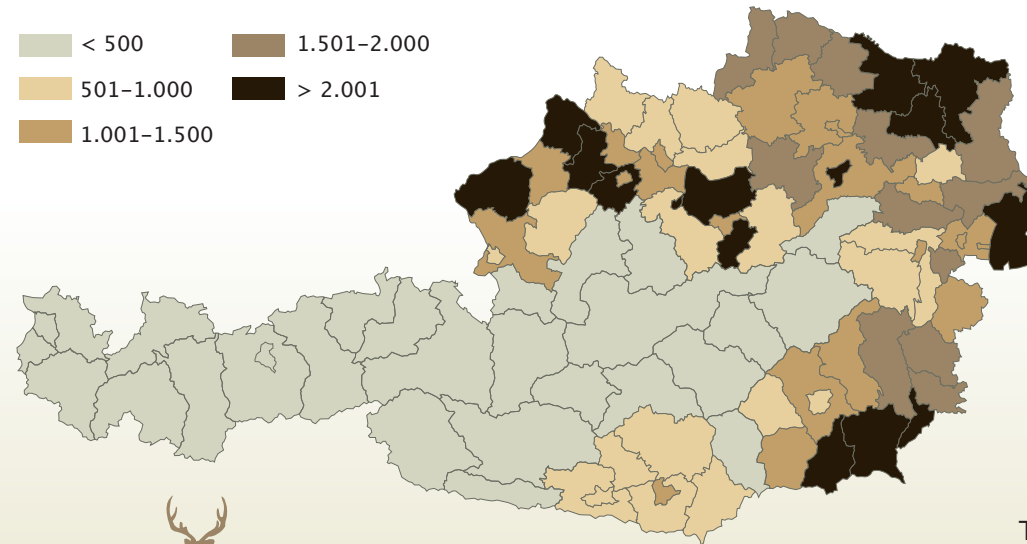

# WILDUNFÄLLE in Österreich

## FALLWILD GESAMT IM STRASSENVERKEHR

Bundesländer-Ranking, Anteil in Prozent

1	Niederösterreich	29.483	39,1%
2	Oberösterreich	14.696	19,5%
3	Steiermark	13.675	18,1%
4	Burgenland	8.137	10,8%
5	Kärnten	4.866	6,4%
6	Salzburg	2.388	3,2%
7	Tirol	1.719	2,3%
8	Vorarlberg	294	0,4%
9	Wien	218	0,3%
<b>Gesamt</b>		<b>75.476</b>	<b>100,0%</b>

## GESAMTE WILDUNFÄLLE

pro 1.000 km<sup>2</sup>

**376** verletzte Personen bei Wildunfällen 2019

**2** Personen wurden 2019 getötet

**8,6** Fallwildunfälle/Stunde ereigneten sich in Österreich 2018/19

**54 %** aller Wildunfälle sind Kollisionen mit einem Reh